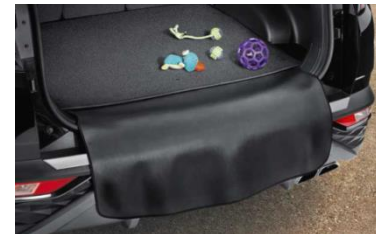

55120ADE00

- N7272-ADE00BL Zaštitna naljepnica zadnjeg branika (crna)
- N7272-ADE00TR Zaštitna naljepnica zadnjeg branika (providna)
- N7122-ADE05E Korito prtljažnog prostora (sa premium zvučnim sistemom)
- N7128-ADE00 Proširenje korita prtljažnog prostora
- N7120-ADE00 Prostirka prtljažnog prostora (bez premium zvuka)
- N7120-ADE05 Prostirka prtljažnog prostora (sa premium zvukom)
- N7131-ADE2C Gumene prostirka zadnje podne pregrade
- 99272-ADE00 Zaštitine naljepnice ispod ručica vrata